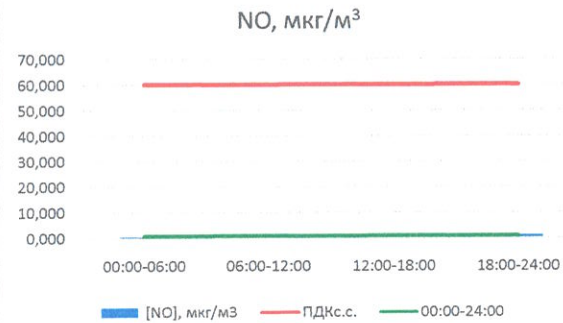

Отчёт о состоянии атмосферного воздуха за 29.10.2020 г.

	Направление ветра	[NO], мкг/м <sup>3</sup>	[NO <sub>2</sub> ], мкг/м <sup>3</sup>	[CO], мг/м <sup>3</sup>	[SO <sub>2</sub> ], мкг/м <sup>3</sup>	[Пыль], мкг/м <sup>3</sup>
00:00-06:00	ЮВ	0,553	11,201	0,286	1,362	-
06:00-12:00	ЮВ	1,234	12,760	0,270	1,010	-
12:00-18:00	ЮЮВ	0,423	12,528	0,147	1,298	-
18:00-24:00	ЮВ	1,130	15,264	0,156	1,264	-
00:00-24:00	ЮВ	0,835	12,938	0,215	1,233	-
ПДК <sub>к.с.</sub>	-	60,0	40,0	3,0	50,0	150,0