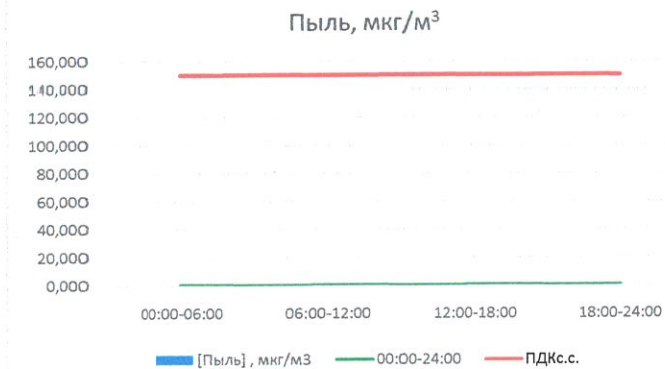

Отчёт о состоянии атмосферного воздуха за 29.10.2020 г.

	Направление ветра	[NO], мкг/м <sup>3</sup>	[NO <sub>2</sub> ], мкг/м <sup>3</sup>	[CO], мг/м <sup>3</sup>	[SO <sub>2</sub> ], мкг/м <sup>3</sup>	[Пыль], мкг/м <sup>3</sup>
00:00-06:00	ЮВ	0,553	11,201	0,286	1,362	-
06:00-12:00	ЮВ	1,234	12,760	0,270	1,010	-
12:00-18:00	ЮЮВ	0,423	12,528	0,147	1,298	-
18:00-24:00	ЮВ	1,130	15,264	0,156	1,264	-
00:00-24:00	ЮВ	0,835	12,938	0,215	1,233	-
ПДК <sub>к.с.</sub>	-	60,0	40,0	3,0	50,0	150,0