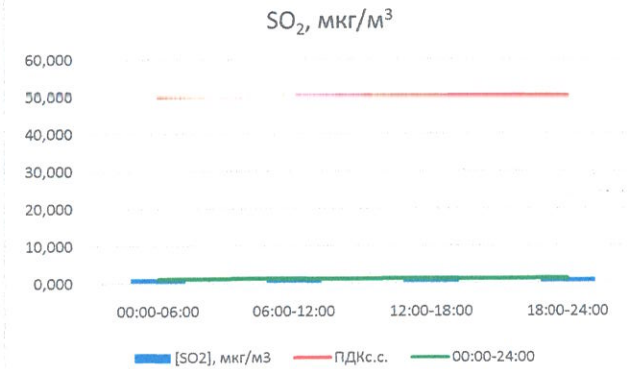

Отчёт о состоянии атмосферного воздуха за 29.10.2020 г.

	Направление ветра	[NO], мкг/м <sup>3</sup>	[NO <sub>2</sub> ], мкг/м <sup>3</sup>	[CO], мг/м <sup>3</sup>	[SO <sub>2</sub> ], мкг/м <sup>3</sup>	[Пыль], мкг/м <sup>3</sup>
00:00-06:00	ЮВ	0,553	11,201	0,286	1,362	-
06:00-12:00	ЮВ	1,234	12,760	0,270	1,010	-
12:00-18:00	ЮЮВ	0,423	12,528	0,147	1,298	-
18:00-24:00	ЮВ	1,130	15,264	0,156	1,264	-
00:00-24:00	ЮВ	0,835	12,938	0,215	1,233	-
ПДК <sub>к.с.</sub>	-	60,0	40,0	3,0	50,0	150,0