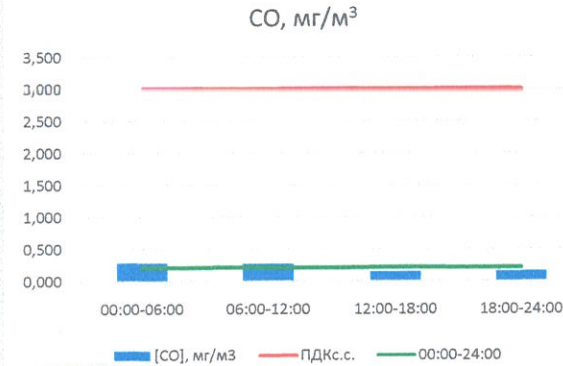

Отчёт о состоянии атмосферного воздуха за 29.10.2020 г.

	Направление ветра	[NO], мкг/м <sup>3</sup>	[NO <sub>2</sub> ], мкг/м <sup>3</sup>	[CO], мг/м <sup>3</sup>	[SO <sub>2</sub> ], мкг/м <sup>3</sup>	[Пыль], мкг/м <sup>3</sup>
00:00-06:00	ЮВ	0,553	11,201	0,286	1,362	-
06:00-12:00	ЮВ	1,234	12,760	0,270	1,010	-
12:00-18:00	ЮЮВ	0,423	12,528	0,147	1,298	-
18:00-24:00	ЮВ	1,130	15,264	0,156	1,264	-
00:00-24:00	ЮВ	0,835	12,938	0,215	1,233	-
ПДК <sub>к.с.</sub>	-	60,0	40,0	3,0	50,0	150,0