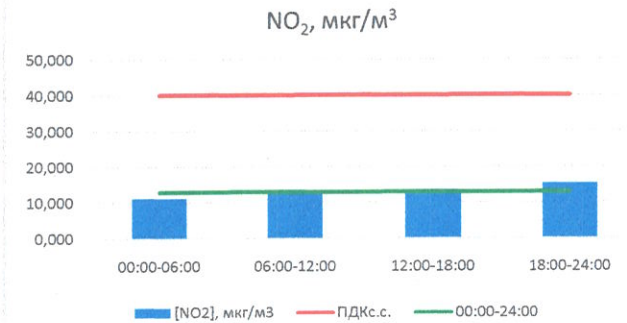

Отчёт о состоянии атмосферного воздуха за 29.10.2020 г.

	Направление ветра	[NO], мкг/м <sup>3</sup>	[NO <sub>2</sub> ], мкг/м <sup>3</sup>	[CO], мг/м <sup>3</sup>	[SO <sub>2</sub> ], мкг/м <sup>3</sup>	[Пыль], мкг/м <sup>3</sup>
00:00-06:00	ЮВ	0,553	11,201	0,286	1,362	-
06:00-12:00	ЮВ	1,234	12,760	0,270	1,010	-
12:00-18:00	ЮЮВ	0,423	12,528	0,147	1,298	-
18:00-24:00	ЮВ	1,130	15,264	0,156	1,264	-
00:00-24:00	ЮВ	0,835	12,938	0,215	1,233	-
ПДК <sub>к.с.</sub>	-	60,0	40,0	3,0	50,0	150,0